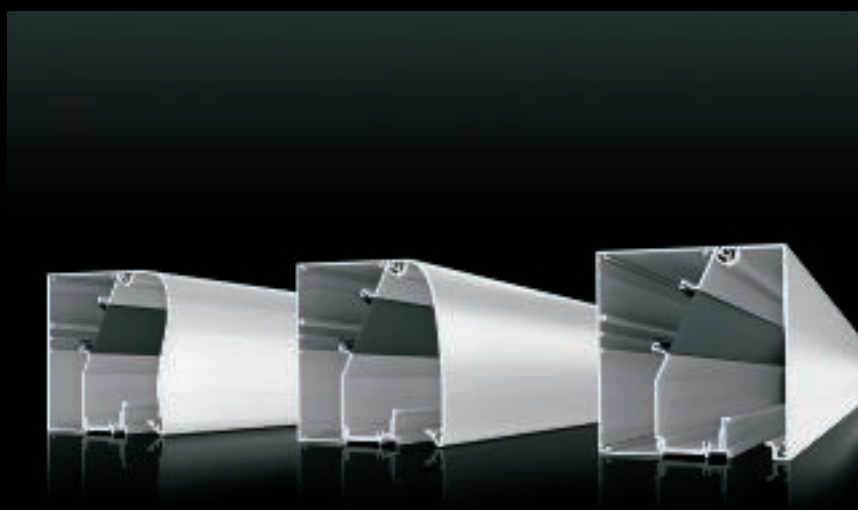

3 варианта крышки: *Swing, Soft, Style.*

Светодиодная световая рейка

В нижней части кабельного короба можно дополнительно установить светодиодную световую рейку. Она обеспечивает освещение стен и поверхностей в основании системы.

Применение

Дизайнерский кабельный короб GAD объединяет в себе совершенный дизайн, высокое качество материалов и практичность применения. Это делает его идеальным решением для прокладки кабеля в отелях, магазинах и офисах.