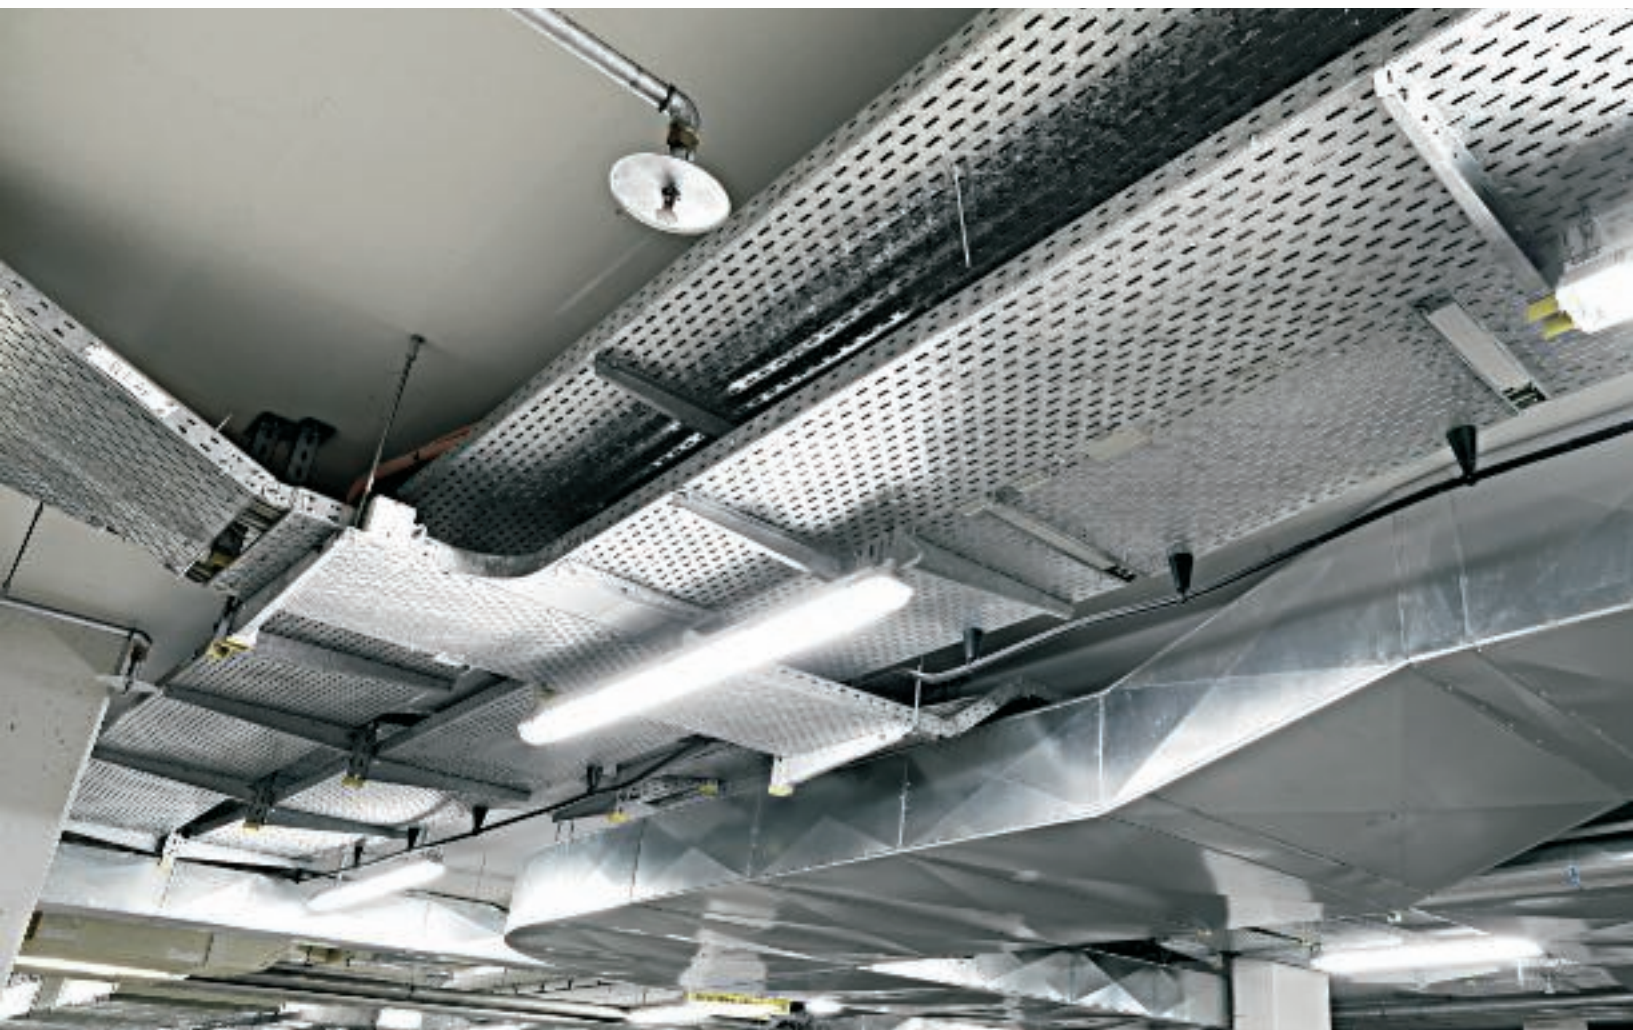

Вывод кабеля через тубус бронзового цвета в Новом Музее в Берлине

Наверху: кассетная рамка, внизу: лючок GESRM2, установленный в каменном полу

Решения для прокладки кабеля и системы повышения живучести конструкций